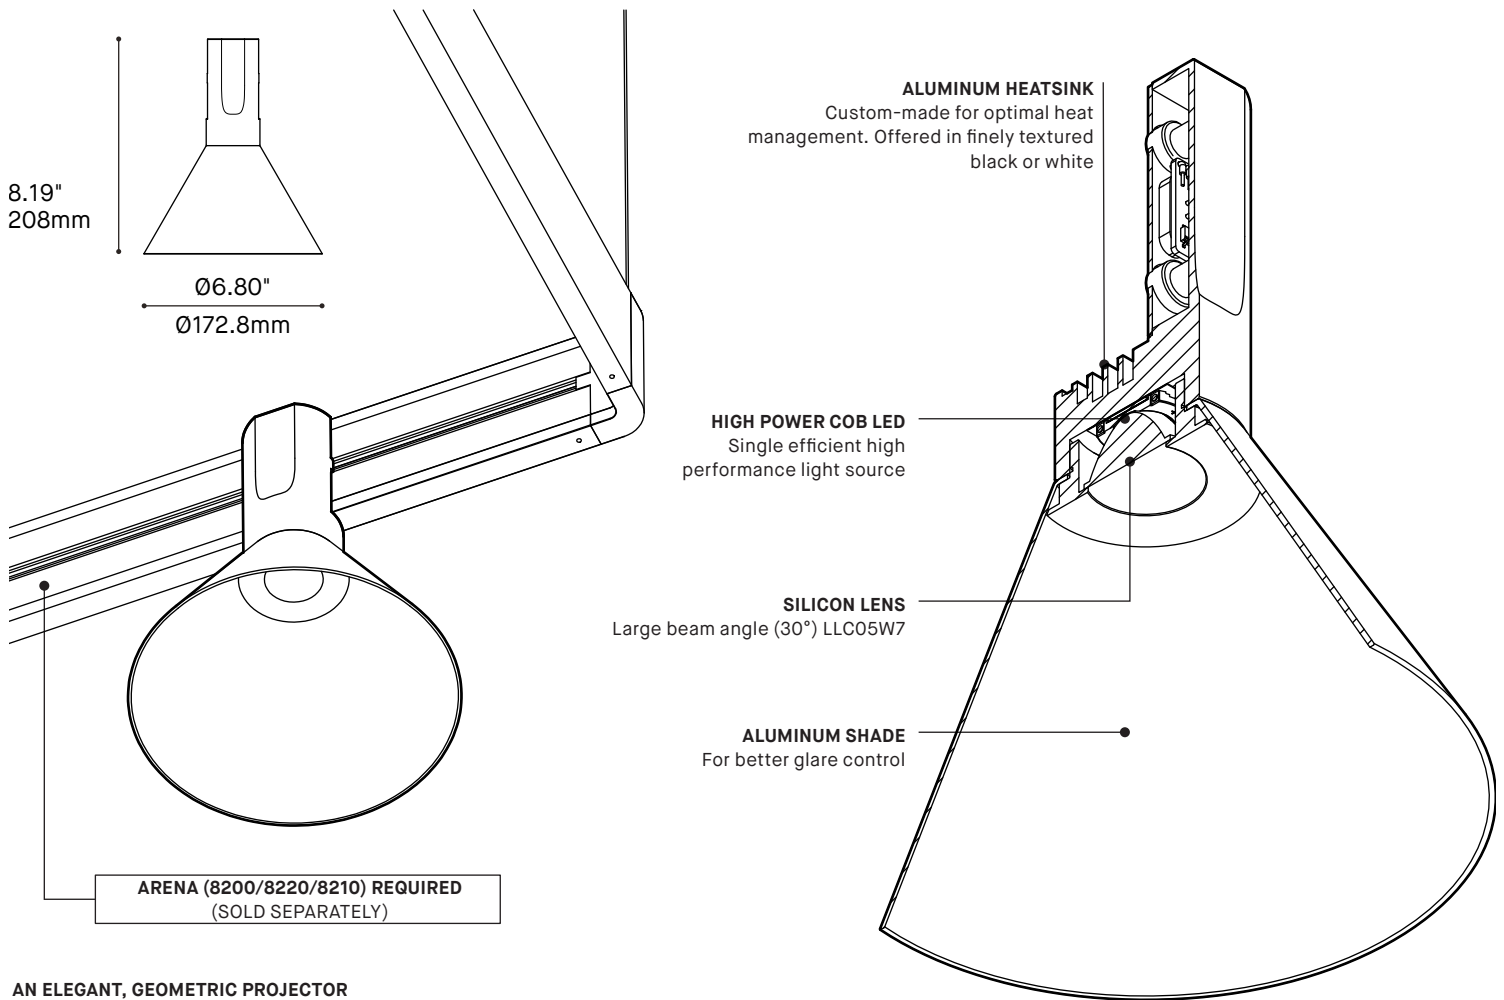

ARENA - CONE 8294

AN ELEGANT, GEOMETRIC PROJECTOR

Add specific light sources or bundle multiple together to create a unique ensemble. Cone disposes of a COB light source with a 30° beam angle.

PRODUCT SPECIFICATIONS

PERFORMANCE	WHE	BLKE
SYSTEM WATTAGE	11W	11W
DELIVERED LUMENS (4000K)	923 LM	873 LM
EFFICACY	84.6LM/W	80 LM/W
OTHER INFORMATION		
WEIGHT	0.9LBS / 0.39KG	0.9LBS / 0.39KG
L70 (LUMEN MAINTENANCE)	55,000 HRS	55,000 HRS

EFFICACY MULTIPLIERS

CRI	CCT	FACTOR
80+	4000K	1.00
80+	3500K	0.98
80+	3000K	0.94
80+	2700K	0.91
90+	4000K	0.88
90+	3500K	0.85
90+	3000K	0.81
90+	2700K	0.77

LIGHT DISTRIBUTION

8294