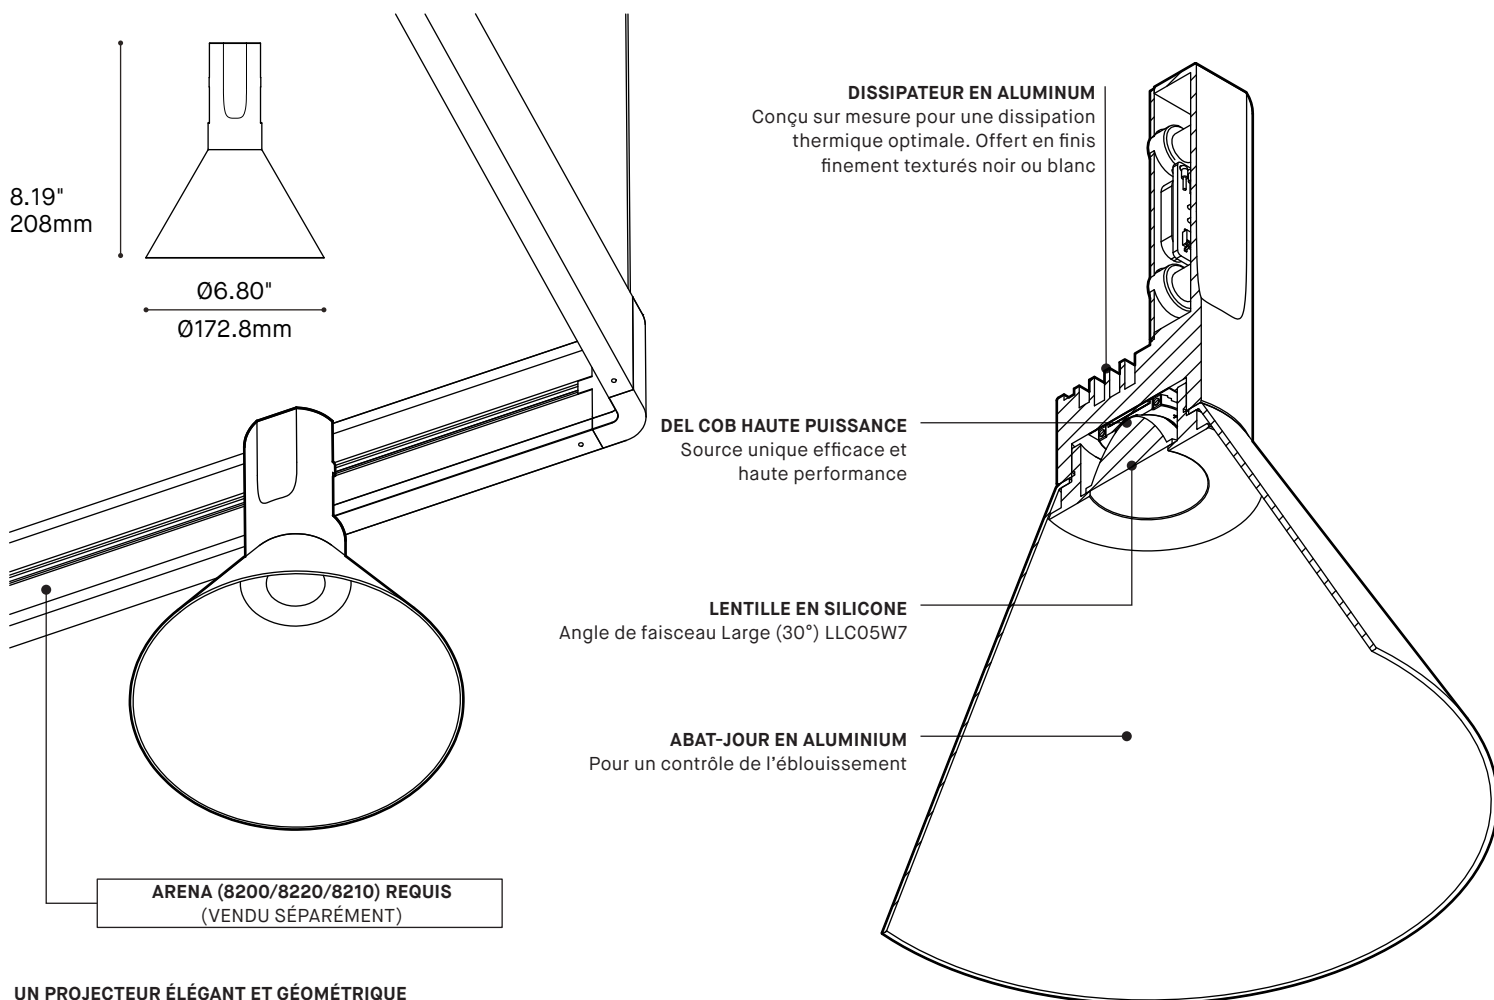

ARENA - CONE 8294

UN PROJECTEUR ÉLÉGANT ET GÉOMÉTRIQUE

Ajouter des points de lumière spécifiques ou grouper plusieurs ensemble pour créer une présence unique. Cône dispose d'une source de lumière COB avec un angle de projection de 30°.

SPÉCIFICATIONS PRODUIT

PERFORMANCE	WHE	BLKE
PUISSANCE TOTALE	11W	11W
LUMENS RÉELS (4000K)	923 LM	873 LM
EFFICACITÉ	84.6LM/W	80 LM/W
AUTRES INFORMATIONS		
POIDS	0.9LBS / 0.39KG	0.9LBS / 0.39KG
L70 (LUMEN MAINTENANCE)	55,000 HRS	55,000 HRS

FACTEUR D'EFFICACITÉ

CRI	CCT	FACTOR
80+	4000K	1.00
80+	3500K	0.98
80+	3000K	0.94
80+	2700K	0.91
90+	4000K	0.88
90+	3500K	0.85
90+	3000K	0.81
90+	2700K	0.77

DISTRIBUTION LUMINEUSE

8294

DONNÉES TECHNIQUES