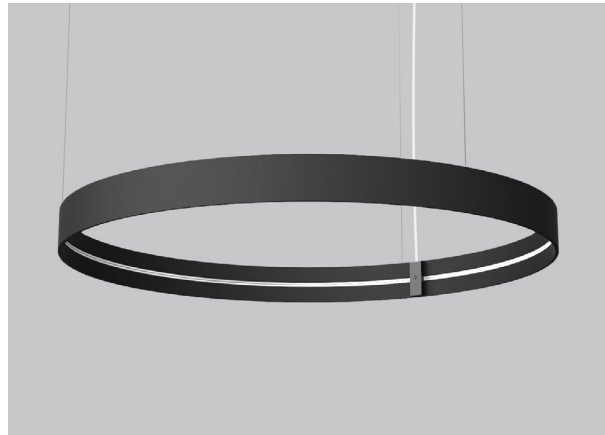

ARENA 8200

PROJECT PROJÉT
SPEC TYPE
NOTES

FAMILY FAMILLE

FINISH FINI