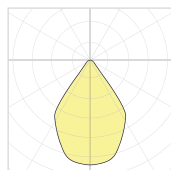

DISTRIBUTION LUMINEUSE

8294